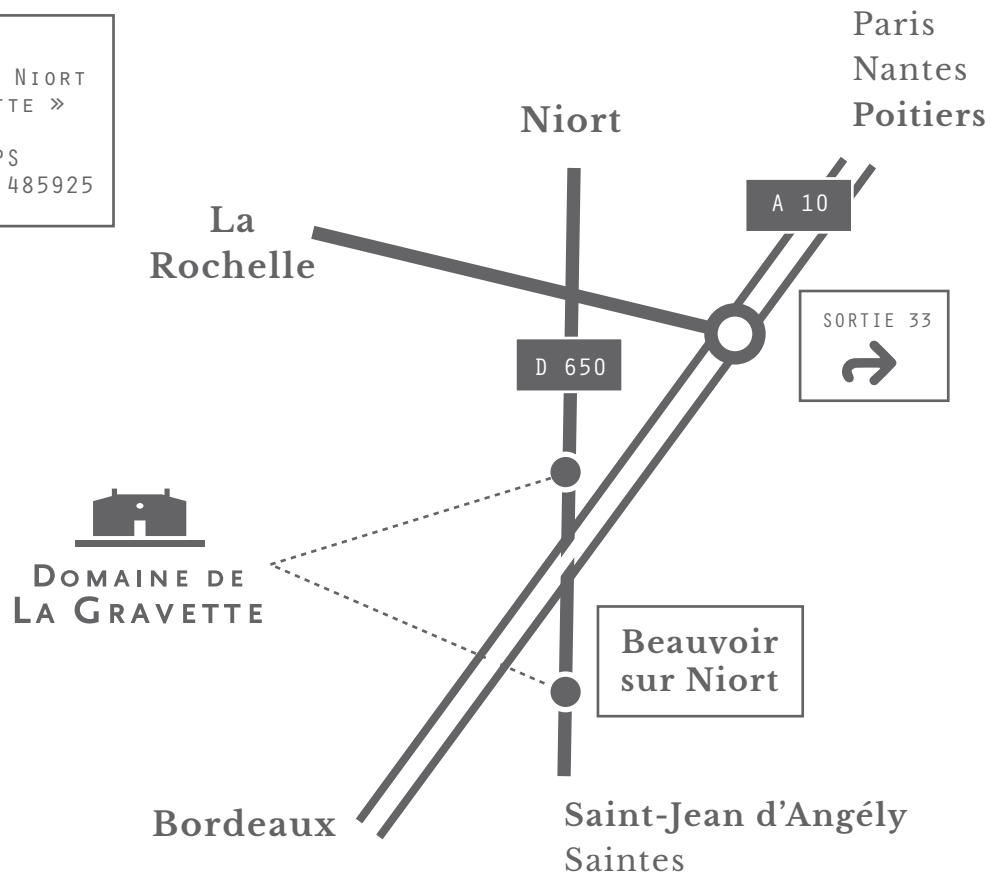

PLAN D'ACCÈS AU DOMAINE DE LA GRAVETTE

GPS
BEAUVOIR SUR NIORT
« LA GRAVETTE »

POINT GPS
46.201239 -0.485925

A10
SORTIE 33

10 MIN

DOMAINE DE LA GRAVETTE

2H30

PARIS NIORT

POITIERS
LA ROCHELLE

Chemin de la Gravette - 79360 Beauvoir sur Niort

05 49 05 40 28 - 06 20 30 02 12

lagravettereception@gmail.com

www.la-gravette.fr